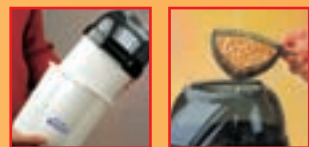

**MÍNIMO  
1 GRAMO**

- Alta sensibilidad de pesado: 1 gr.
- Peso máximo 5 kg.
- Botón de encendido/apagado.
- Desconexión automática.
- Conversión automática entre kg, lb y oz.
- Función "Hold": permite mantener la lectura del peso en la pantalla durante unos segundos aún retirando los alimentos de la balanza.
- Función "añadir y pesar". Permite ajustar a cero aún teniendo alimentos sobre la balanza.
- Plataforma de cristal desmontable para facilitar su limpieza.

**1200W  
PUNTA MÁXIMA  
DE POTENCIA**

- Múltiples accesorios.
- Pulsador de encendido/apagado.
- Selector para cambiar el sentido de rotación.
- Totalmente desmontable para facilitar su limpieza.
- Potente motor de 400W.
- Punta máxima de potencia 1200W.
- Accesorio para empujar los alimentos con total seguridad.
- Diferentes tipos de picado, según el accesorio escogido.

- Prepare sabrosas palomitas en pocos minutos.
- Sin aceite, sin humos ni salpicaduras.
- Desmontable, de fácil limpieza.
- Bol para palomitas incluido.
- Medidor para maíz integrado.
- Botón de encendido/apagado.