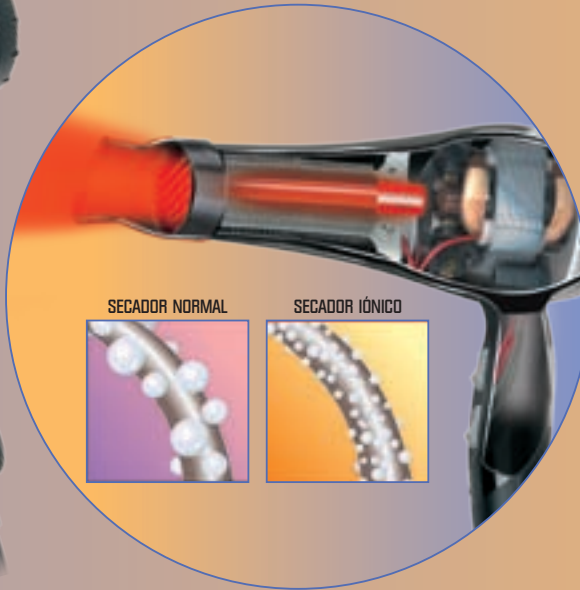

PALSON
pequeños electrodomésticos

CERAMIC: Secado perfecto, brillo espectacular.
TOURMALINE: Reduce el encrespamiento y elimina la electricidad estática.
IONIC: Secado rápido y sedoso.

Difusor profesional universal

Boquilla especial para cabellos largos y cortos.

SECADOR NORMAL

SECADOR IÓNICO

2000W

- Máxima potencia de ionización: 5 Kv
- Profesional, potente motor de larga vida, 2000W.
- Motor AC, (5000 horas de funcionamiento continuo).
- 2 Velocidades, 2 temperaturas.
- Pulsador de aire frío.
- Cable extra-largo de 2,8 metros.
- Doble concentrador de aire especial para cabellos largos y cortos.
- Difusor profesional universal de gran diámetro.
- Cerámico + Tourmalina + Iónico.

300950

EAN: 8428428820956

Secador profesional Oasis

230-240V-50Hz 2000W

CERAMIC: Secado perfecto, brillo espectacular.
TOURMALINE: Reduce el encrespamiento y elimina la electricidad estática.
IONIC: Secado rápido y sedoso.

Difusor profesional universal

Boquilla especial para cabellos largos y cortos.

2100W

- Máxima potencia de ionización: 5 Kv
- Profesional, potente motor de larga vida, 2100W.
- Motor AC, (5000 horas de funcionamiento continuo).
- 2 Velocidades, 2 temperaturas.
- Pulsador de aire frío.
- Cable extra-largo de 2,8 metros.
- Doble concentrador de aire especial para cabellos largos y cortos.
- Difusor profesional universal de gran diámetro.
- Cerámico + Tourmalina + Iónico.