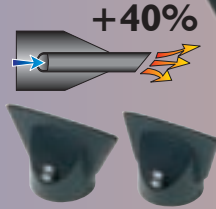

PALSON
pequeños electrodomésticos

CERAMIC: Secado perfecto, brillo espectacular.
TOURMALINE: Reduce el encrespamiento y elimina la electricidad estática.
IONIC: Secado rápido y sedoso.

Difusor profesional universal

Boquilla especial para cabellos largos y cortos.

SECADOR NORMAL

SECADOR IÓNICO

2000W

- Máxima potencia de ionización: 5 Kv
- Profesional, potente motor de larga vida, 2000W.
- Motor AC, (5000 horas de funcionamiento continuo).
- 2 Velocidades, 2 temperaturas.
- Pulsador de aire frío.
- Cable extra-largo de 2,8 metros.
- Doble concentrador de aire especial para cabellos largos y cortos.
- Difusor profesional universal de gran diámetro.
- Cerámico + Tourmalina + Iónico.

300950

EAN: 8428428820956

Secador profesional Oasis

230-240V-50Hz 2000W

CERAMIC: Secado perfecto, brillo espectacular.
TOURMALINE: Reduce el encrespamiento y elimina la electricidad estática.
IONIC: Secado rápido y sedoso.

Difusor profesional universal

Boquilla especial para cabellos largos y cortos.

2100W

- Máxima potencia de ionización: 5 Kv
- Profesional, potente motor de larga vida, 2100W.
- Motor AC, (5000 horas de funcionamiento continuo).
- 2 Velocidades, 2 temperaturas.
- Pulsador de aire frío.
- Cable extra-largo de 2,8 metros.
- Doble concentrador de aire especial para cabellos largos y cortos.
- Difusor profesional universal de gran diámetro.
- Cerámico + Tourmalina + Iónico.